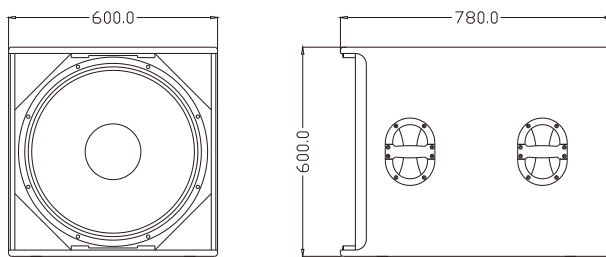

CONFIGURATION